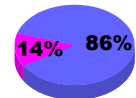

Apr/May/Jun

Male

Female