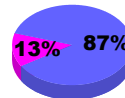

Jan/Feb/Mar