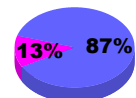

Oct/Nov/Dec